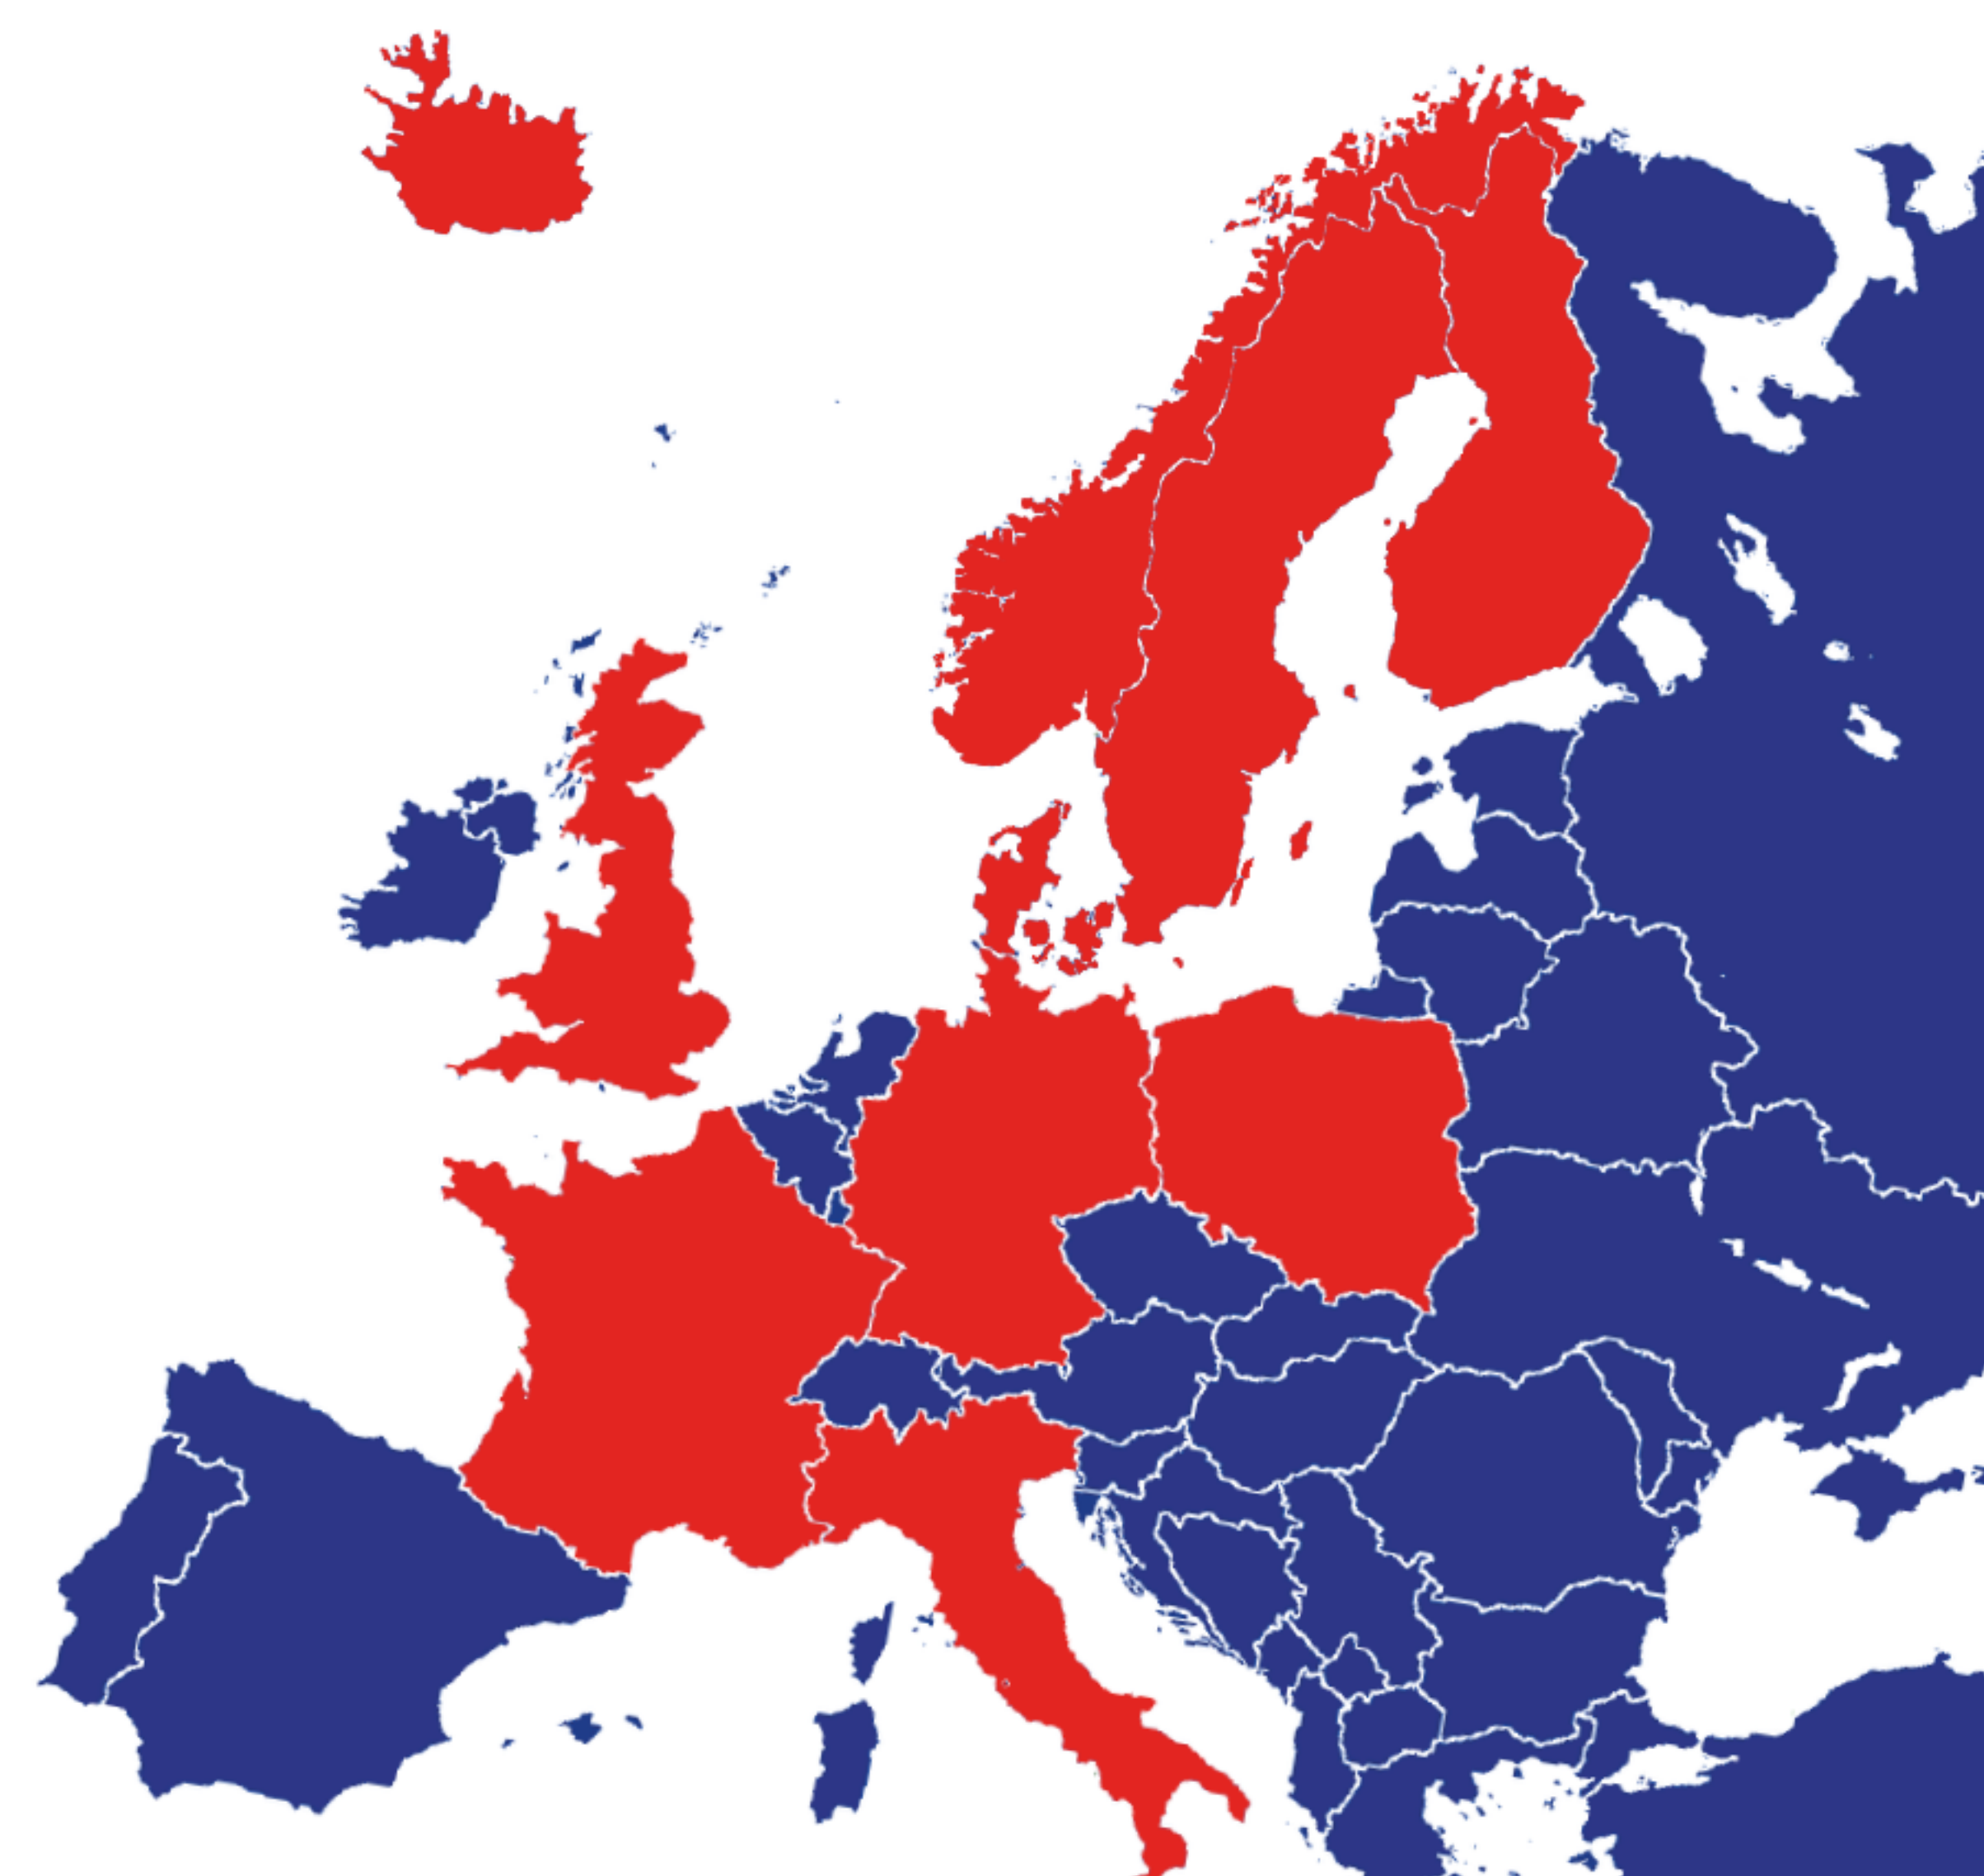

- Vytvoření otevřené databáze kontaktů
- Zapojení do programů na zvyšování vzdělanosti zaměstnanců
- Zprostředkování zahraničních akcí a incomingových misí