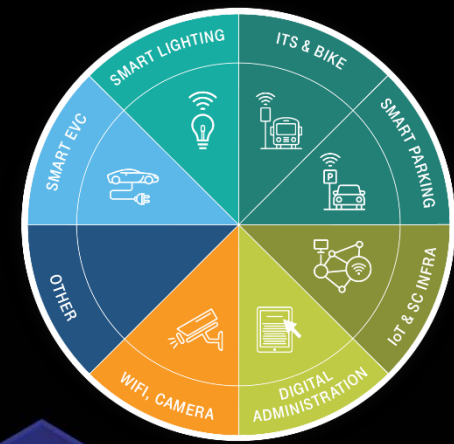

# SMART CITY NA PRAHU DOMU

**SmartHome** – řeší jednotlivé úlohy (topení, osvětlení, zabezpečení, měření energií, AV...)

**SmartHome** – **proprietární** technologie většinou drátová sběrnice (novostavby, rekonstrukce).

**SmartHome** – **adhoc** technologie doplňující současný stav bytu. Většinou jsou bezdrátové.

**Chytré vybavení nedělá z domácnosti  
SmartHome!**

# SMART CITY NA PRAHU DOMU

- Stále zaměřené na jednotlivé oblasti zájmu municipalit.
- Jednotlivé oblasti jsou řešeny samostatně a lokálně
- Řešení zahrnují integrace s okolím.
- Velké množství pilotů a málo produkčních nasazení
- **Málo přímých výhod pro občana. ... WiFi ...**