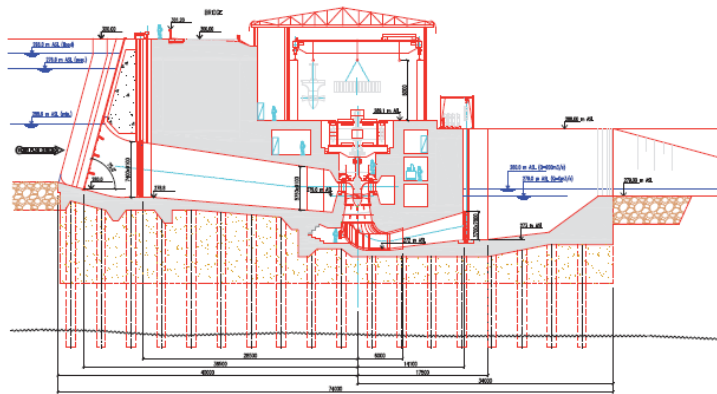

HYDROPOWER STATION
TYPICAL CROSS-SECTION
SCALE 1:300

Strategičtí partneři klastru

AGENTURA
PRO PODNIKÁNÍ
A INOVACE

MINISTERSTVO
PRŮMYSLU A OBCHODU

Provozovny

REGIONÁLNÍ HOSPODÁŘSKÁ
KOMORA BRNO

POVODÍ
MORAVY