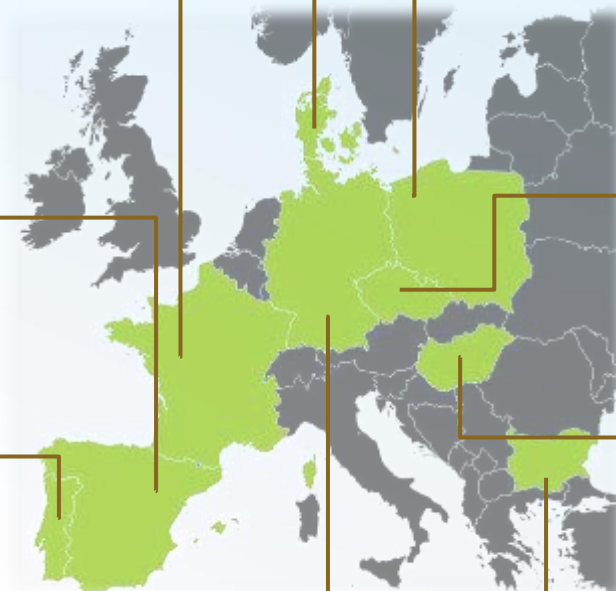

Natureef

INBIOM - dánský klastr v oboru biomasy.

Green chemistry – polský klastr v oboru ekologické chemie a biotechnologií.

CREA Hydro&Energy – český klastr v oboru vodního hospodářství, ekologických služeb a obnovitelných zdrojů energie.

INNOSKART – maďarský klastr v oboru informačních technologií.

Green Synergy Cluster – bulharský klastr v oboru energetické efektivity a obnovitelných zdrojů energie.

Add on vegetal value

VEGEPOLYS - francouzský klastr v oboru rostlinné produkce.

FEMAC – katalánský klastr v oboru zemědělských technologií.

Agrocluster – portugalský klastr v oboru zemědělsko – potravinářském.

Biomastec – německý výzkumný klastr v oboru biomasy.

EUROPEAN UNION
EUROPEAN REGIONAL DEVELOPMENT FUND
INVESTMENT IN YOUR FUTURE